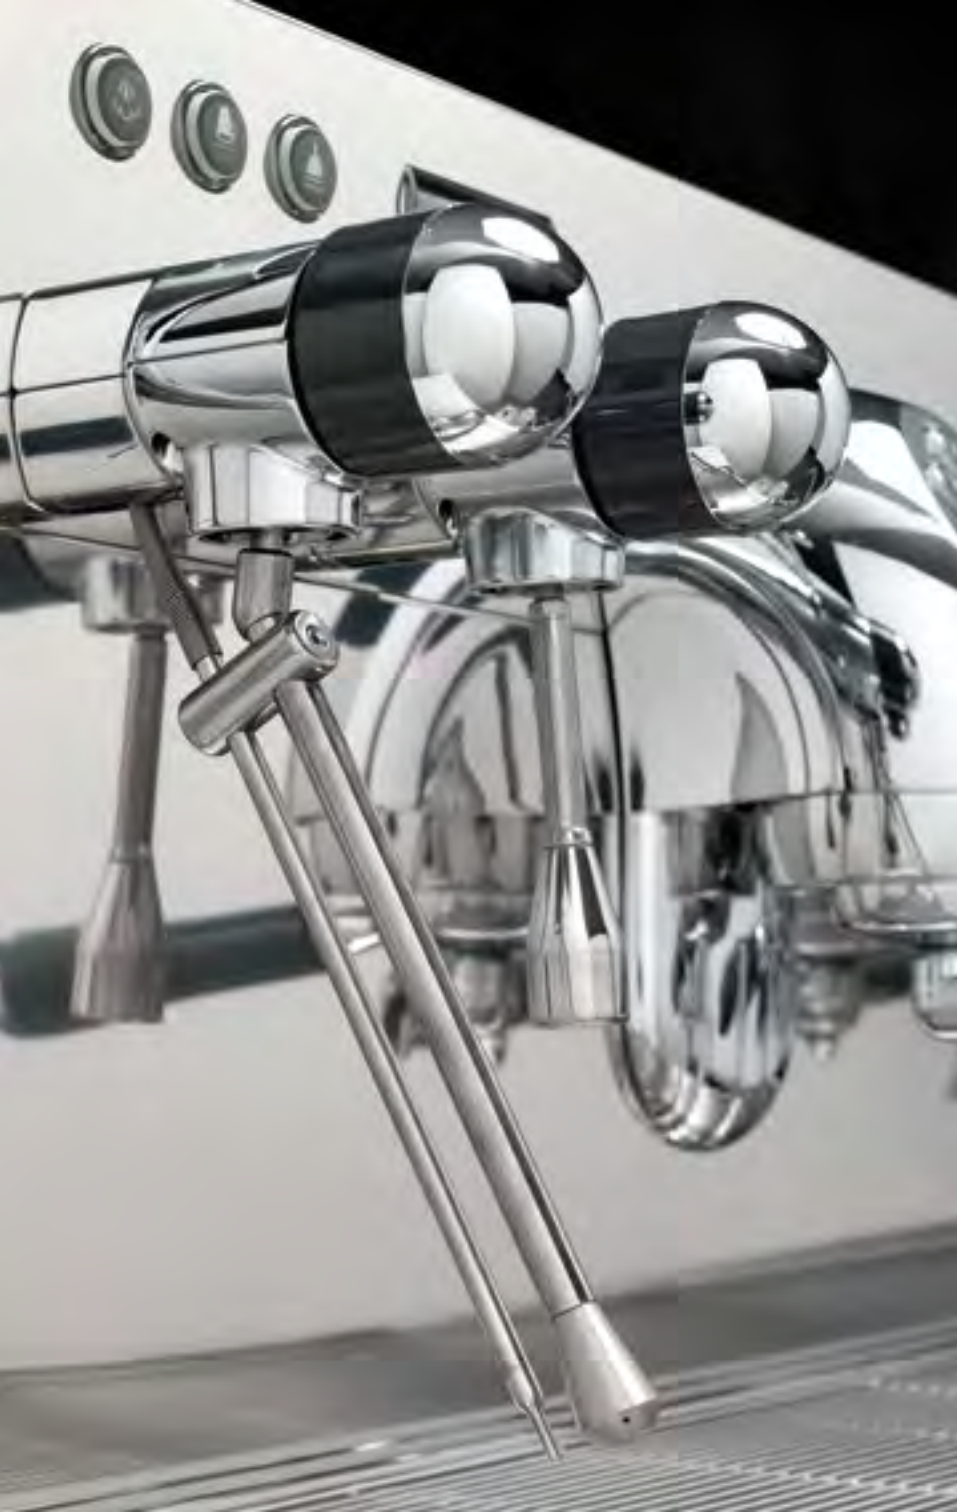

Estetica e funzionalità

Tutti i comandi sono stati disegnati per fondere estetica e funzionalità; l'originale pulsantiera a forma di petalo è posizionata in modo da rendere semplice e intuitivo ogni gesto dell'operatore, così come il nuovo ed ergonomico sistema di azionamento del vapore con leva "Push&Pull" che consente al barista di lavorare in totale sicurezza.

Aesthetics and functionality

The controls on the Adonis fuse aesthetics with functionality; its unique petal-like push-button panel is positioned to make every gesture made by the operator both simple and intuitive, just as the new and ergonomic steam system with a "Push&Pull" lever that lets the barista work in total safety.